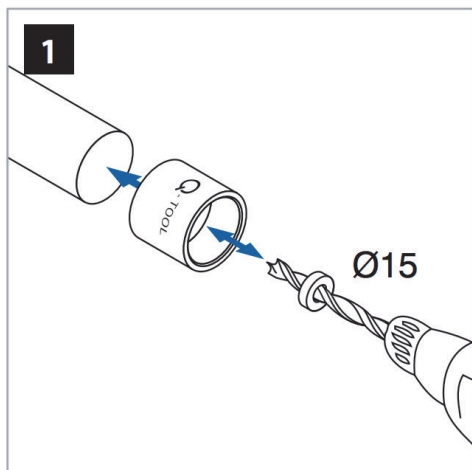

MONTAGE INSTRUCTIE

HOUTBOOR

RVSLAND.nl

Wood glue
250 ml
19.1335.000.00