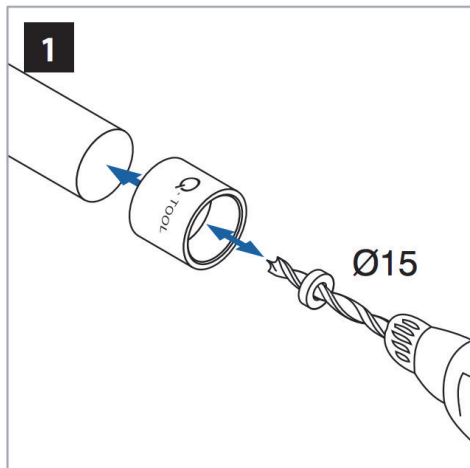

MONTAGE INSTRUCTIE

Q-TOOL BOORMAL

RVSLAND.nl

Wood glue
250 ml
19.1335.000.00