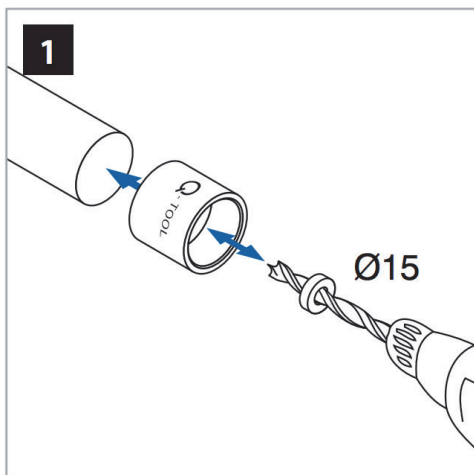

MONTAGE INSTRUCTIE

HOUTEN PLUGGEN T.B.V. HOUTEN TRAPLEUNING

RVSLAND.nl

Wood glue
250 ml
19.1335.000.00