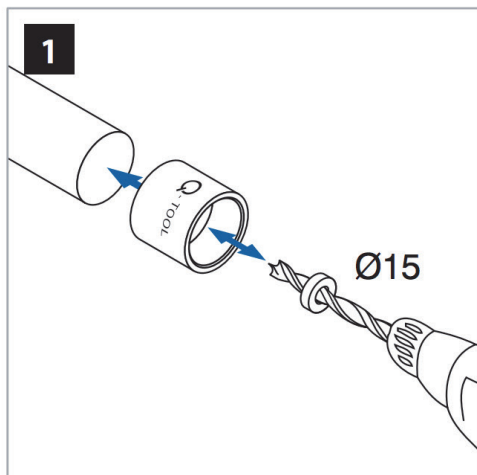

MONTAGE INSTRUCTIE

HOUTLIJM VOOR HOUTEN TRAPLEUNING

RVSLAND.nl

Wood glue
250 ml
19.1335.000.00