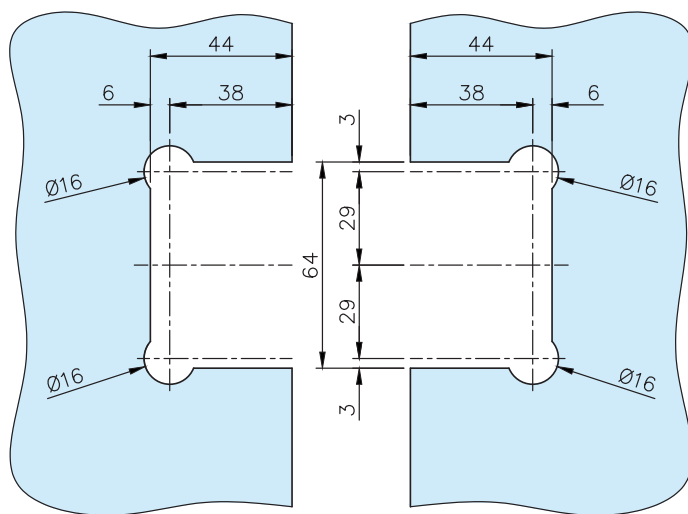

DATABLAD

GLASDEURSCHARNIER, GLAS - WAND, VERSTELBAAR

Glass door system art. 41.6212.180...

glass cutout