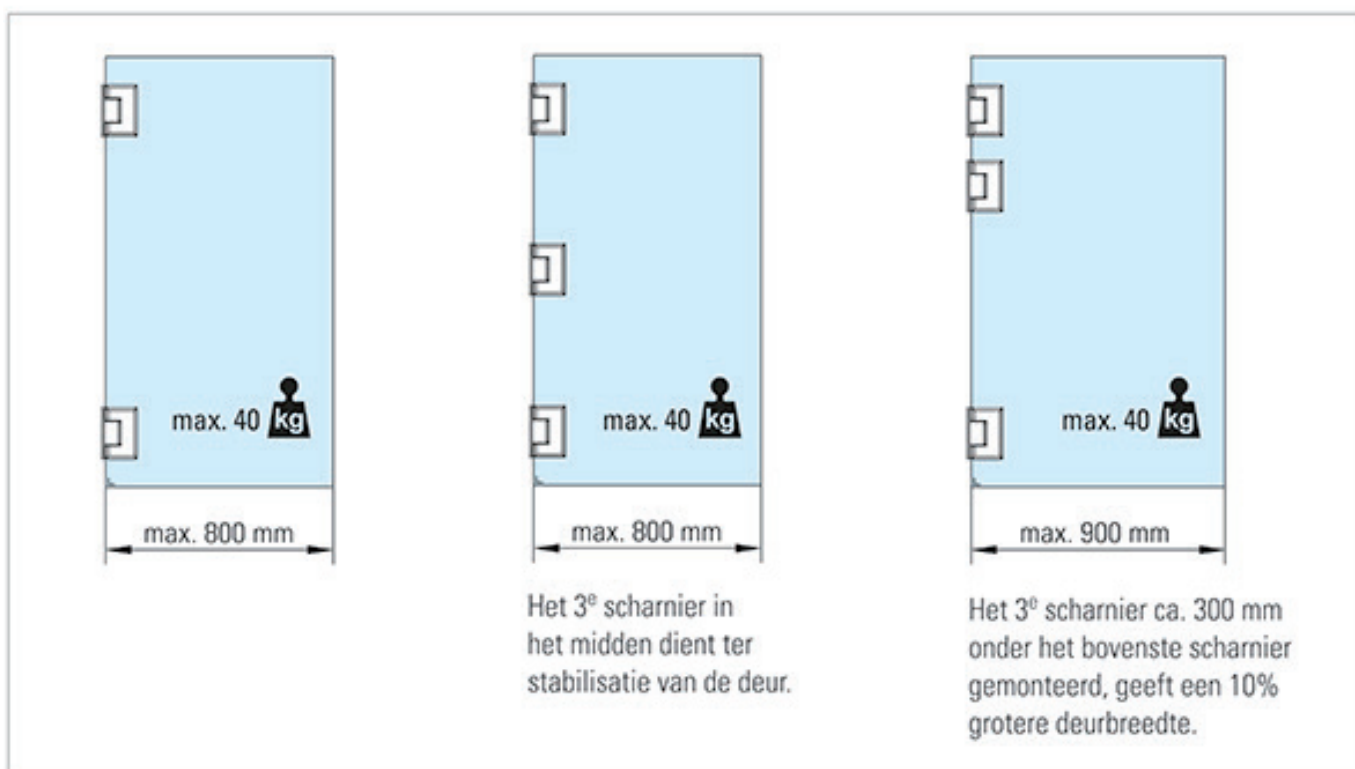

# MONTAGE INSTRUCTIE

GLASDEURSCHARNIER, GLAS - WAND, VERSTELBAAR