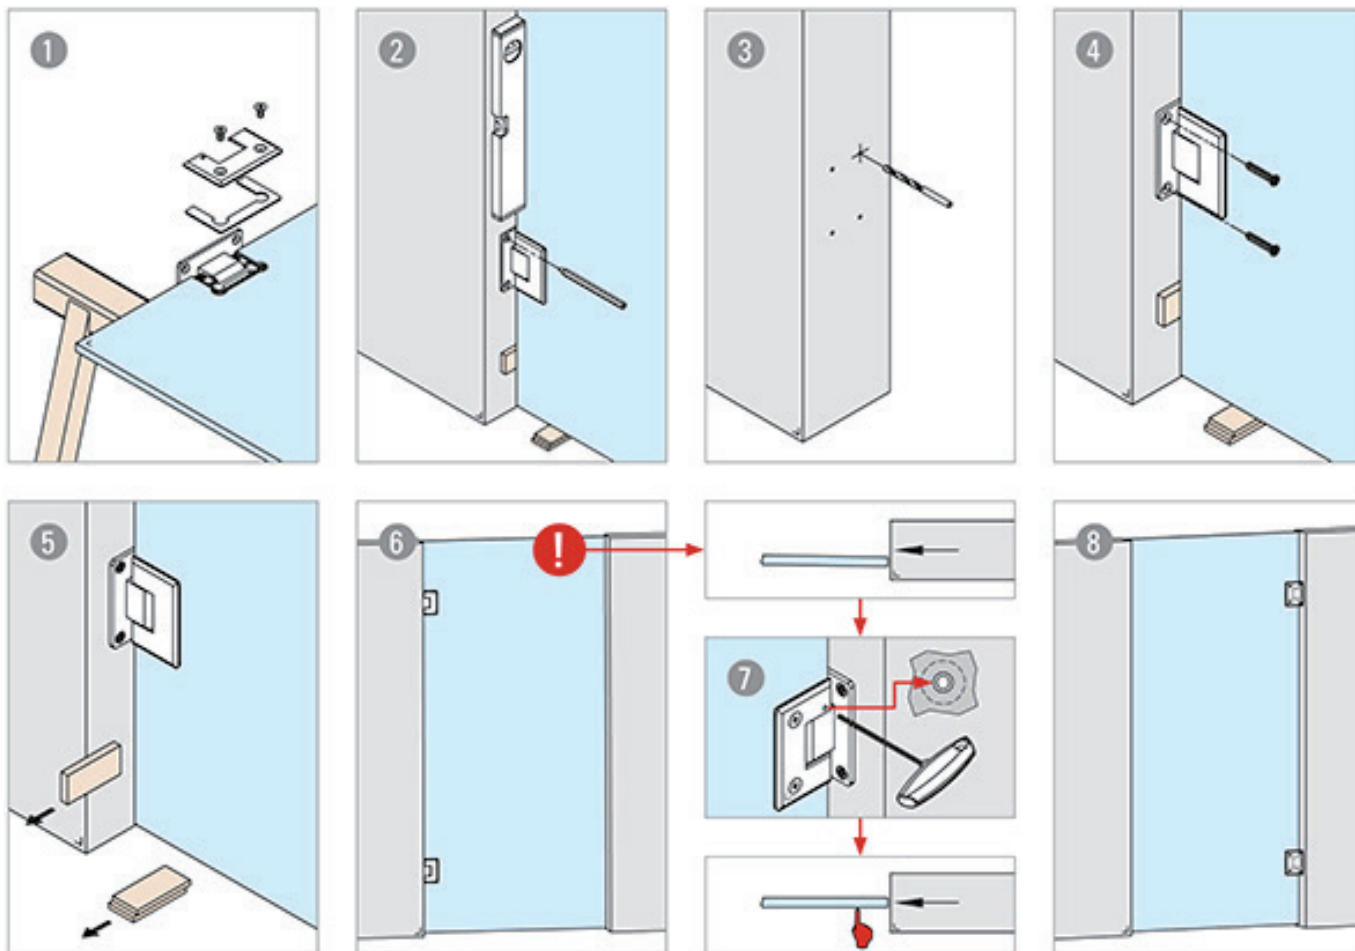

# MONTAGE INSTRUCTIE

GLASDEURSCHARNIER, GLAS - WAND, VERSTELBAAR

## GLASDEURSCHARNIER, GLAS - WAND, VERSTELBAAR

Glass door system art. 41.6212.180...

304

Glass door hinge  
180° - glass/wall  
- adjustable

stainless steel  
...10 polished  
...12 satin  
...26 anthracite