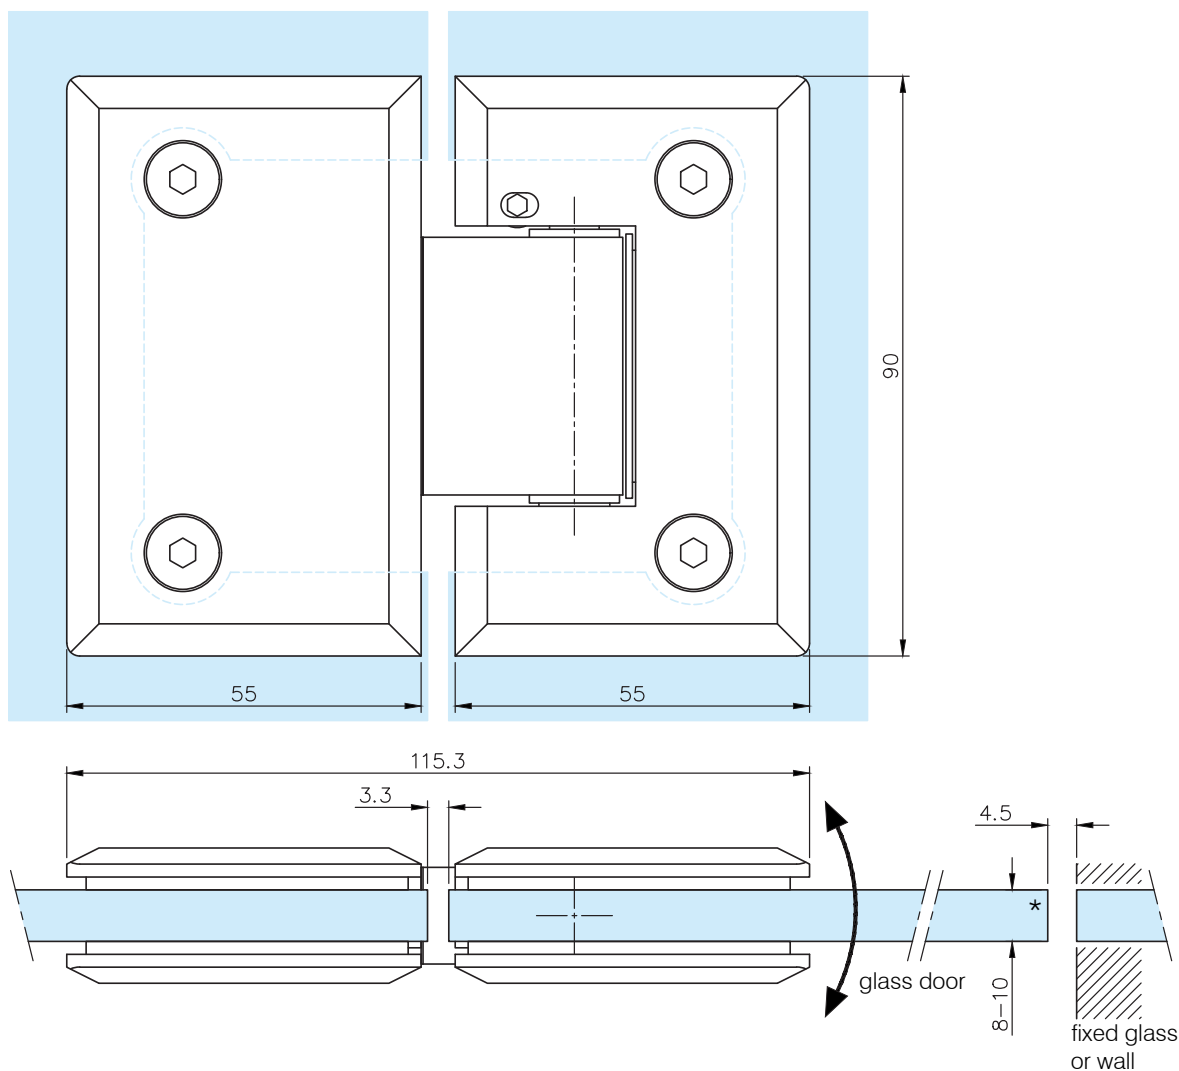

# MONTAGE INSTRUCTIE

GLASDEURSCHARNIER, GLAS - WAND, VERSTELBAAR

## GLASDEURSCHARNIER, GLAS - WAND, VERSTELBAAR

Glass door system art. 41.6212.180...

304

Glass door hinge  
180° - glass/wall  
- adjustable

stainless steel  
...10 polished  
...12 satin  
...26 anthracite

Glastür-Scharnier  
180° - Glas/Wand  
- justierbar

V2A  
...10 poliert  
...12 gebürstet  
...26 anthrazit

Charnière pour porte  
en verre  
180° - verre/mur  
-ajustable

inox  
...10 poli  
...12 brossé  
...26 anthracite

Glaseurscharnier  
180° - glas/wand  
- verstelbaar

RVS  
...10 gepolijst  
...12 geborsteld  
...26 antraciet

\* drawing shows 8mm glass without PVC seals